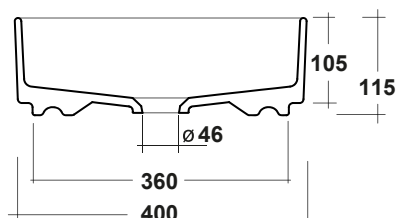

# LAVABO SMASH 40x40 CM

Art. SMA42QU40001

Agg. 01/2021

Lavabo quadrato, installazione appoggio. Fissaggi esclusi. Peso 7,5 Kg  
Square washbasin, over top installation, fixing excluded. Weight Kg 7,5

**MAETERIALE / MATERIAL:** Fire- clay

## Complementi/Complement

Art. **PILCK**

Piletta lavabo tappo Click Clack .Peso 0,5 Kg  
Pop Up waste plung Click Clack .Weight 0,5 Kg

Art. **PIL01C**

Piletta universale Click Clack cromo con tappo in ceramica .Peso 0,5 Kg  
Click Clack chrome universal drain with ceramic cap. Weight 0,5 Kg