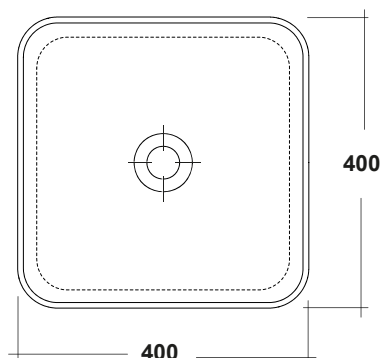

# LAVABO SMASH 40x40 CM

Art. SMA42QU40001

Agg. 01/2021

Lavabo quadrato, installazione appoggio. Fissaggi esclusi. Peso 7,5 Kg  
Square washbasin, over top installation, fixing excluded. Weight Kg 7,5

**MAETERIALE / MATERIAL:** Fire- clay