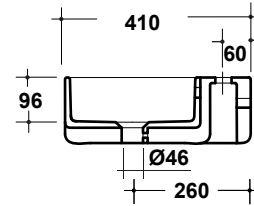

# LAVABO TRATTO 80x41CM

Art. TRA4280101

Agg. 01/2020

Lavabo appoggio monoforo. Fissaggi inclusi. Peso 20 Kg  
Washbasin one hole, sit on. Fixing included. weight Kg 20

MAETERIALE / MATERIAL: Fire- clay

## Complementi/Complement

Art. PILCK

Piletta lavabo tappo Click Clack .Peso 0,5 Kg  
Pop Up waste plung Click Clack .Weight 0,5 Kg

Art. PIL01C

Piletta universale Click Clack cromo con tappo in ceramica .Peso 0,5 Kg  
Click Clack chrome universal drain with ceramic cap. Weight 0,5 Kg