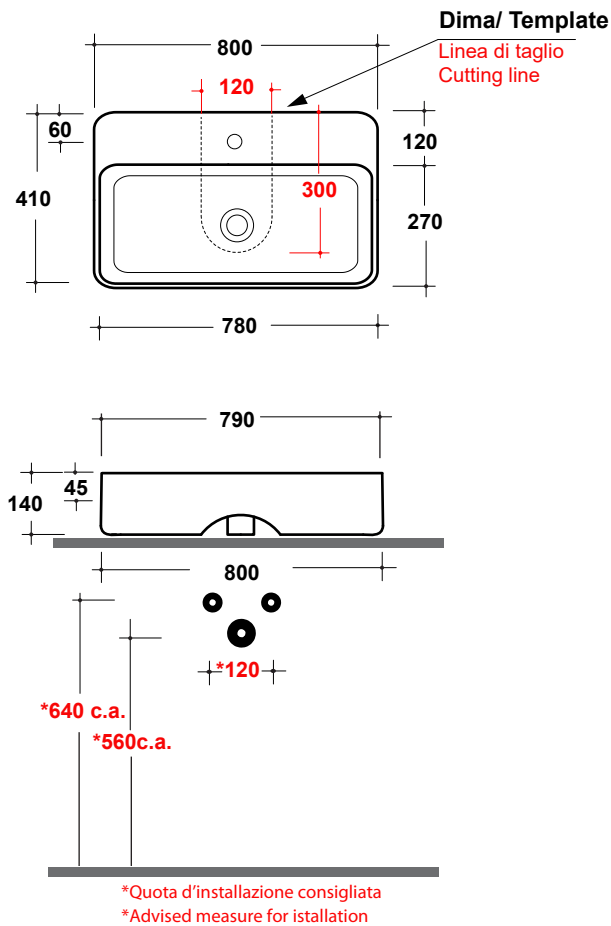

# LAVABO TRATTO 80x41CM

Art. TRA4280101

Agg. 01/2020

Lavabo appoggio monoforo. Fissaggi inclusi. Peso 20 Kg  
Washbasin one hole, sit on. Fixing included. weight Kg 20

MAETERIALE / MATERIAL: Fire- clay

## Complementi/Complement

Art. PILCK

Piletta lavabo tappo Click Clack .Peso 0,5 Kg  
Pop Up waste plung Click Clack .Weight 0,5 Kg

Art. PIL01C

Piletta universale Click Clack cromo con tappo in ceramica .Peso 0,5 Kg  
Click Clack chrome universal drain with ceramic cap. Weight 0,5 Kg