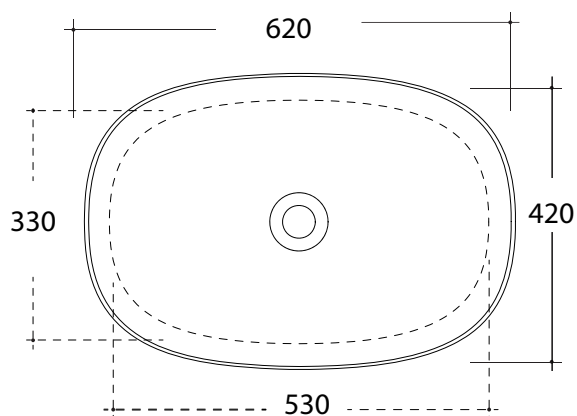

LAVABO PADDLE 62CM

Art. PAD4B60001

Agg. 01/2020

Lavabo installazione appoggio .Fissaggi esclusi. Peso 13 Kg
washbasin over top installation ,fixing excluded. Weight Kg 13

MAETERIALE / MATERIAL: Fire- clay