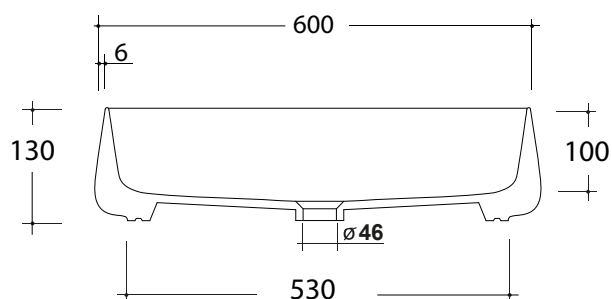

LAVABO PADDLE 62CM

Art. PAD4B60001

Agg. 01/2020

Lavabo installazione appoggio .Fissaggi esclusi. Peso 13 Kg
washbasin over top installation ,fixing excluded. Weight Kg 13

MAETERIALE / MATERIAL: Fire- clay

Complementi/Complement

Art.**PILCK**

Piletta lavabo tappo Click Clack .Peso 0,5 Kg
Pop Up waste plung Click Clack .Weight 0,5 Kg

Art.**PIL01C**

Piletta universale Click Clack cromo con tappo in ceramica .Peso 0,5 Kg
Click Clack chrome universal drain with ceramic cap.Weight 0,5 Kg